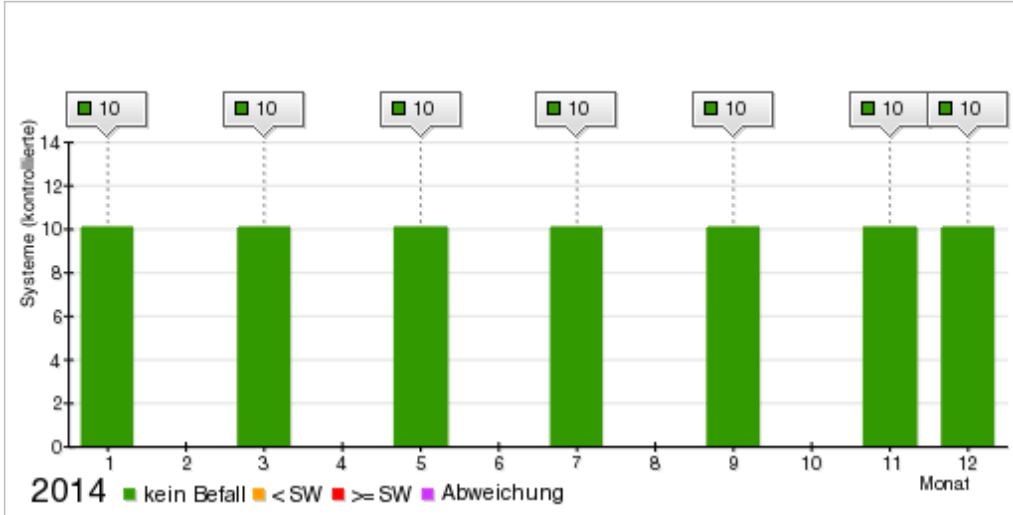

Auswertung Trend, 01.01.2014 - 31.12.2014

DE-1010, Restaurant, Küchenstrasse 999, 6073 Sistrans, Österreich

Schaben

Mäuse

Ratten

Motten

Fliegende Insekten