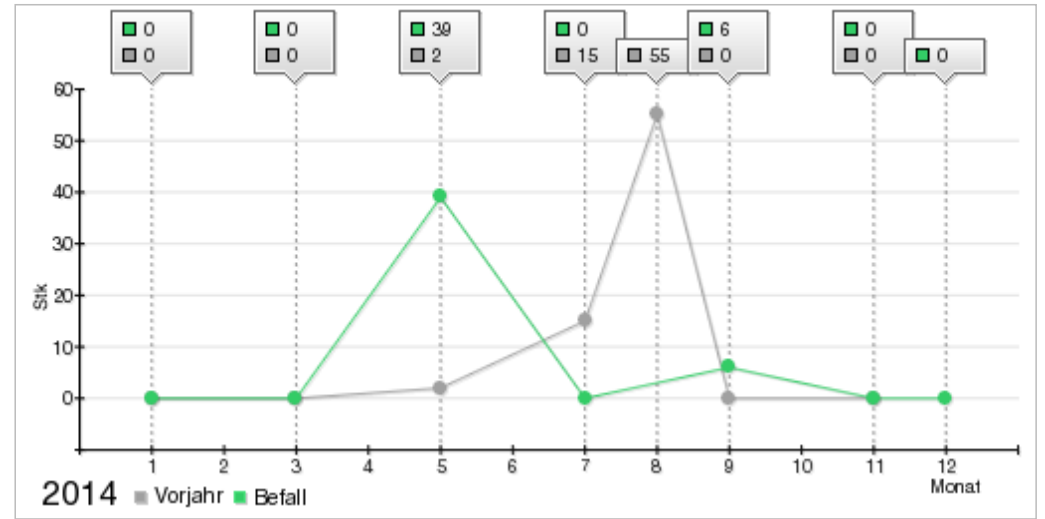

Auswertung Trend, 01.01.2014 - 31.12.2014

DE-1010, Restaurant, Küchenstrasse 999, 6073 Sistrans, Österreich

Schaben

Mäuse

Ratten

Motten

Fliegende Insekten