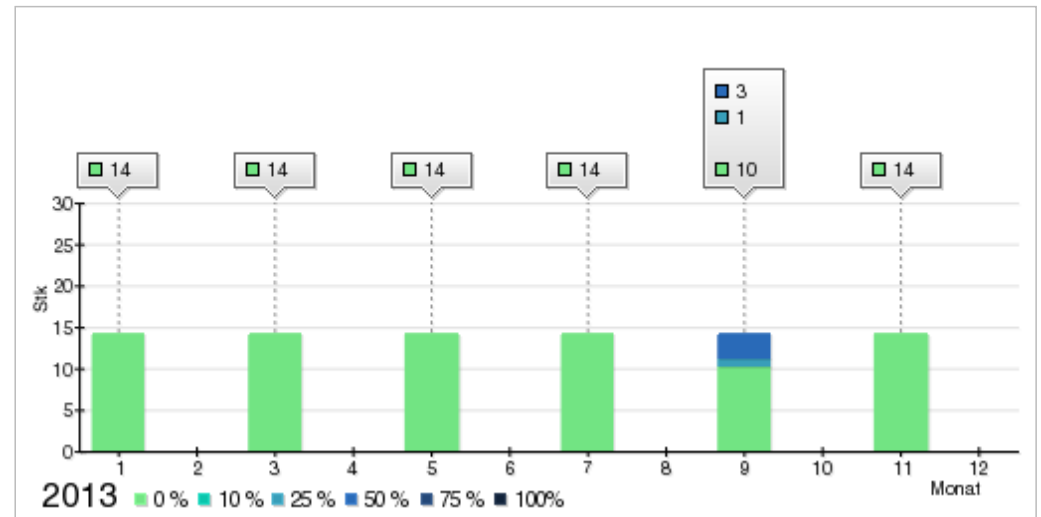

Auswertung Trend, 01.01.2014 - 31.12.2014

DE-1010, Restaurant, Küchenstrasse 999, 6073 Sistrans, Österreich

Schaben

Mäuse

Ratten

Motten

Fliegende Insekten