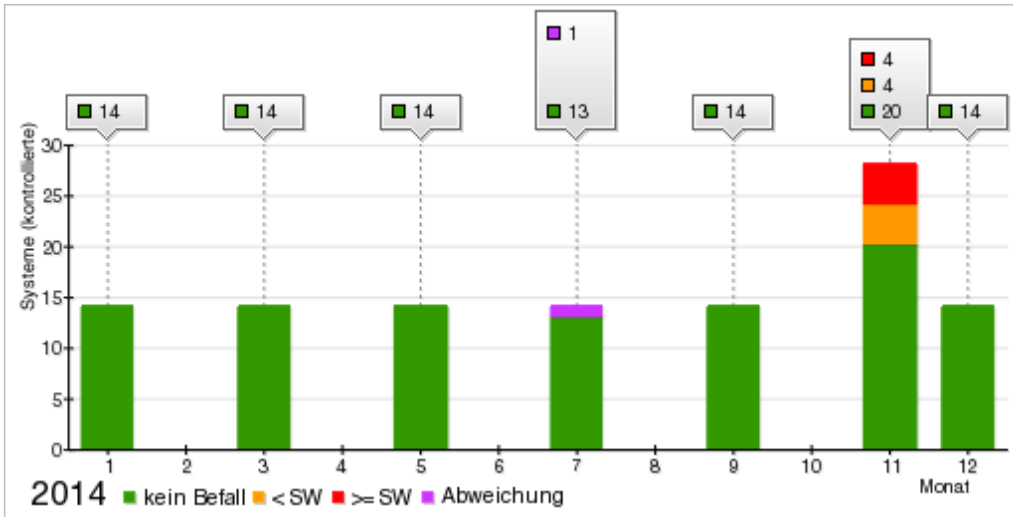

Auswertung Trend, 01.01.2014 - 31.12.2014

DE-1010, Restaurant, Küchenstrasse 999, 6073 Sistrans, Österreich

Schaben

Mäuse

Ratten

Motten

Fliegende Insekten