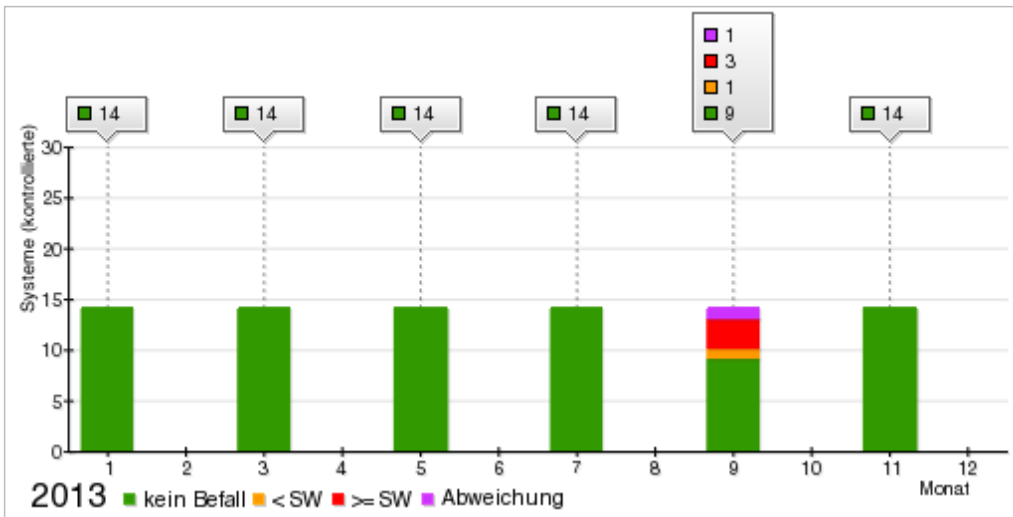

Auswertung Trend, 01.01.2014 - 31.12.2014

DE-1010, Restaurant, Küchenstrasse 999, 6073 Sistrans, Österreich

Schaben

Mäuse

Ratten

Motten

Fliegende Insekten