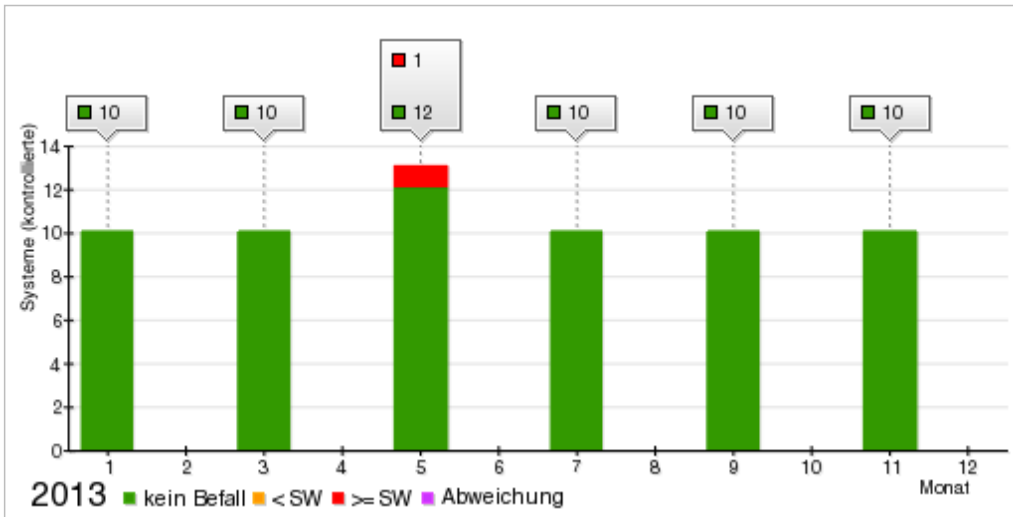

Auswertung Trend, 01.01.2014 - 31.12.2014

DE-1010, Restaurant, Küchenstrasse 999, 6073 Sistrans, Österreich

Schaben

Mäuse

Ratten

Motten

Fliegende Insekten