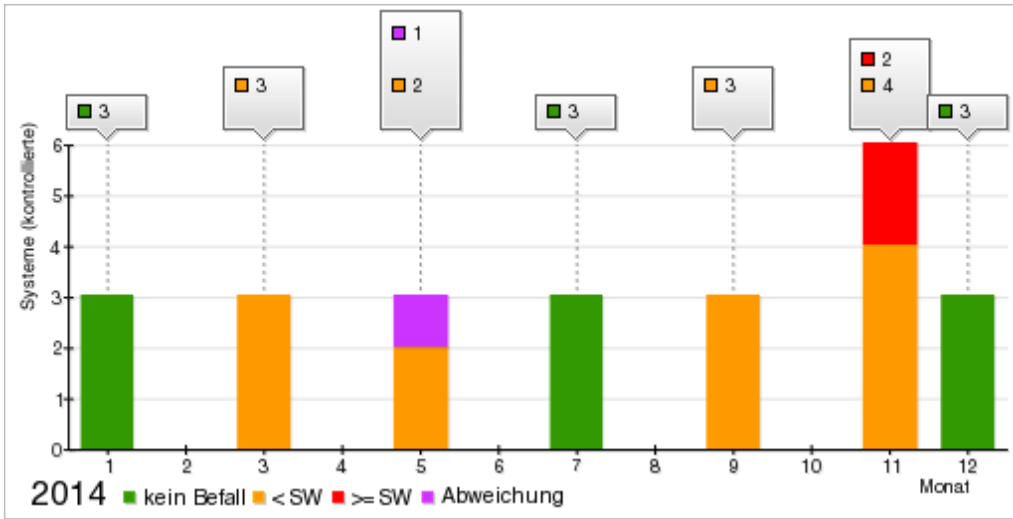

Auswertung Trend, 01.01.2014 - 31.12.2014

DE-1010, Restaurant, Küchenstrasse 999, 6073 Sistrans, Österreich

Schaben

Mäuse

Ratten

Motten

Fliegende Insekten