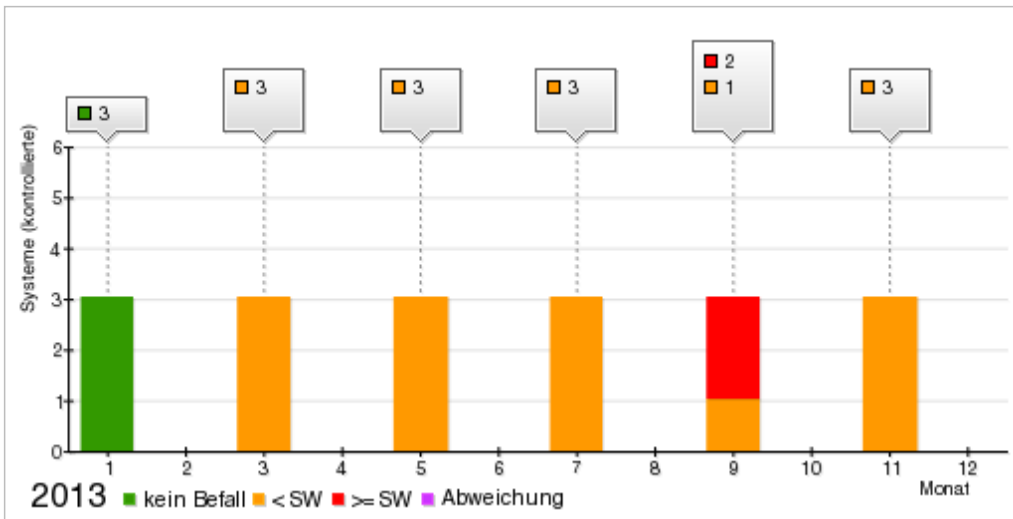

Auswertung Trend, 01.01.2014 - 31.12.2014

DE-1010, Restaurant, Küchenstrasse 999, 6073 Sistrans, Österreich

Schaben

Mäuse

Ratten

Motten

Fliegende Insekten