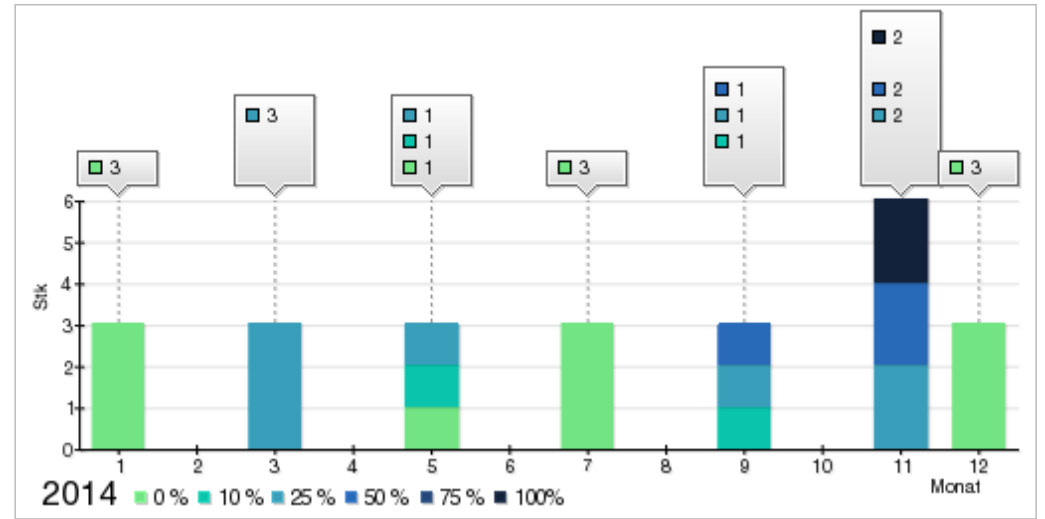

Auswertung Trend, 01.01.2014 - 31.12.2014

DE-1010, Restaurant, Küchenstrasse 999, 6073 Sistrans, Österreich

Schaben

Mäuse

Ratten

Motten

Fliegende Insekten