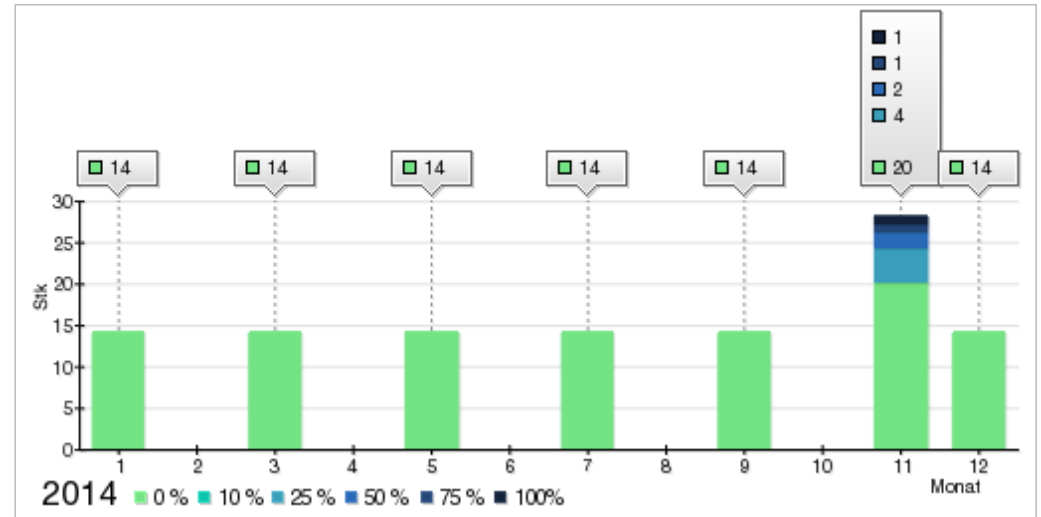

Auswertung Trend, 01.01.2014 - 31.12.2014

DE-1010, Restaurant, Küchenstrasse 999, 6073 Sistrans, Österreich

Schaben

Mäuse

Ratten

Motten

Fliegende Insekten