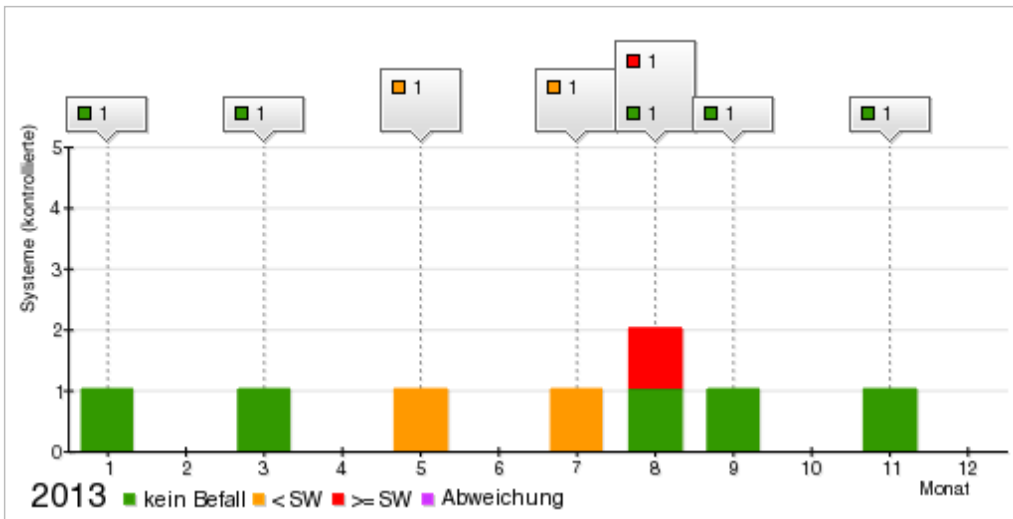

Auswertung Trend, 01.01.2014 - 31.12.2014

DE-1010, Restaurant, Küchenstrasse 999, 6073 Sistrans, Österreich

Schaben

Mäuse

Ratten

Motten

Fliegende Insekten