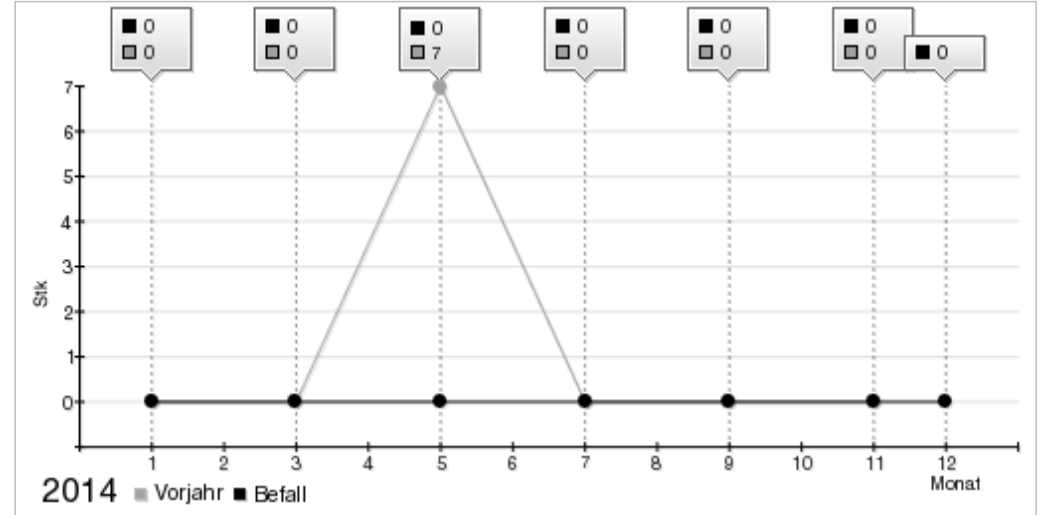

Auswertung Trend, 01.01.2014 - 31.12.2014

DE-1010, Restaurant, Küchenstrasse 999, 6073 Sistrans, Österreich

Schaben

Mäuse

Ratten

Motten

Fliegende Insekten