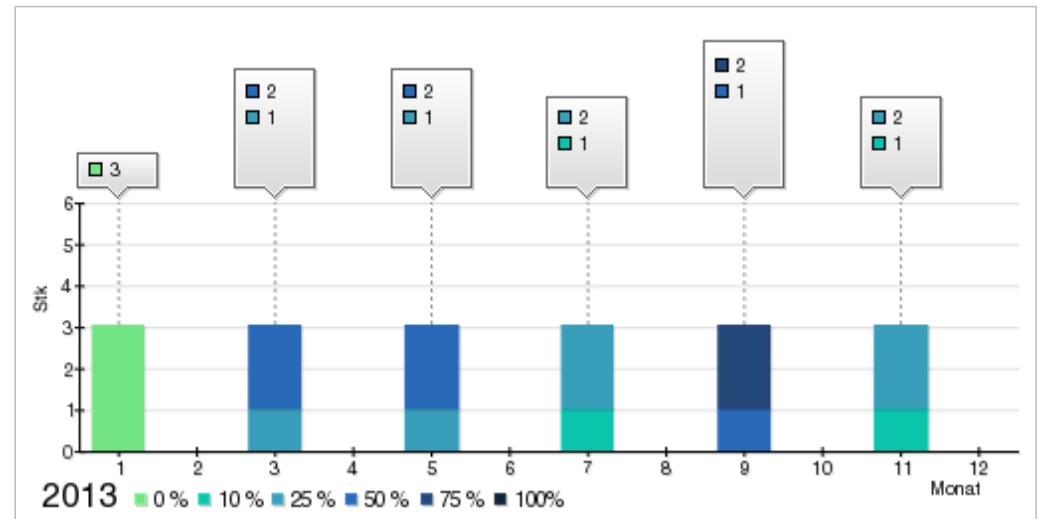

Auswertung Trend, 01.01.2014 - 31.12.2014

DE-1010, Restaurant, Küchenstrasse 999, 6073 Sistrans, Österreich

Schaben

Mäuse

Ratten

Motten

Fliegende Insekten