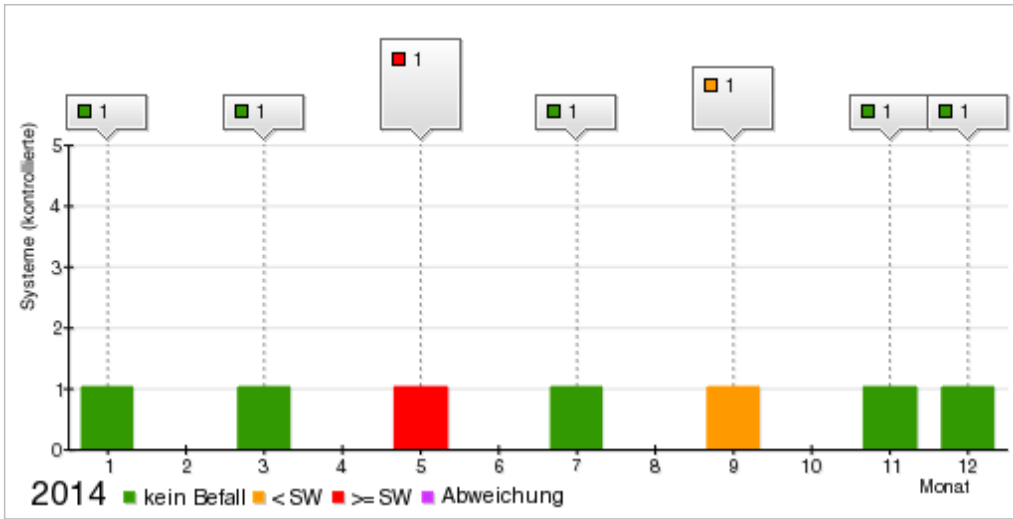

Auswertung Trend, 01.01.2014 - 31.12.2014

DE-1010, Restaurant, Küchenstrasse 999, 6073 Sistrans, Österreich

Schaben

Mäuse

Ratten

Motten

Fliegende Insekten